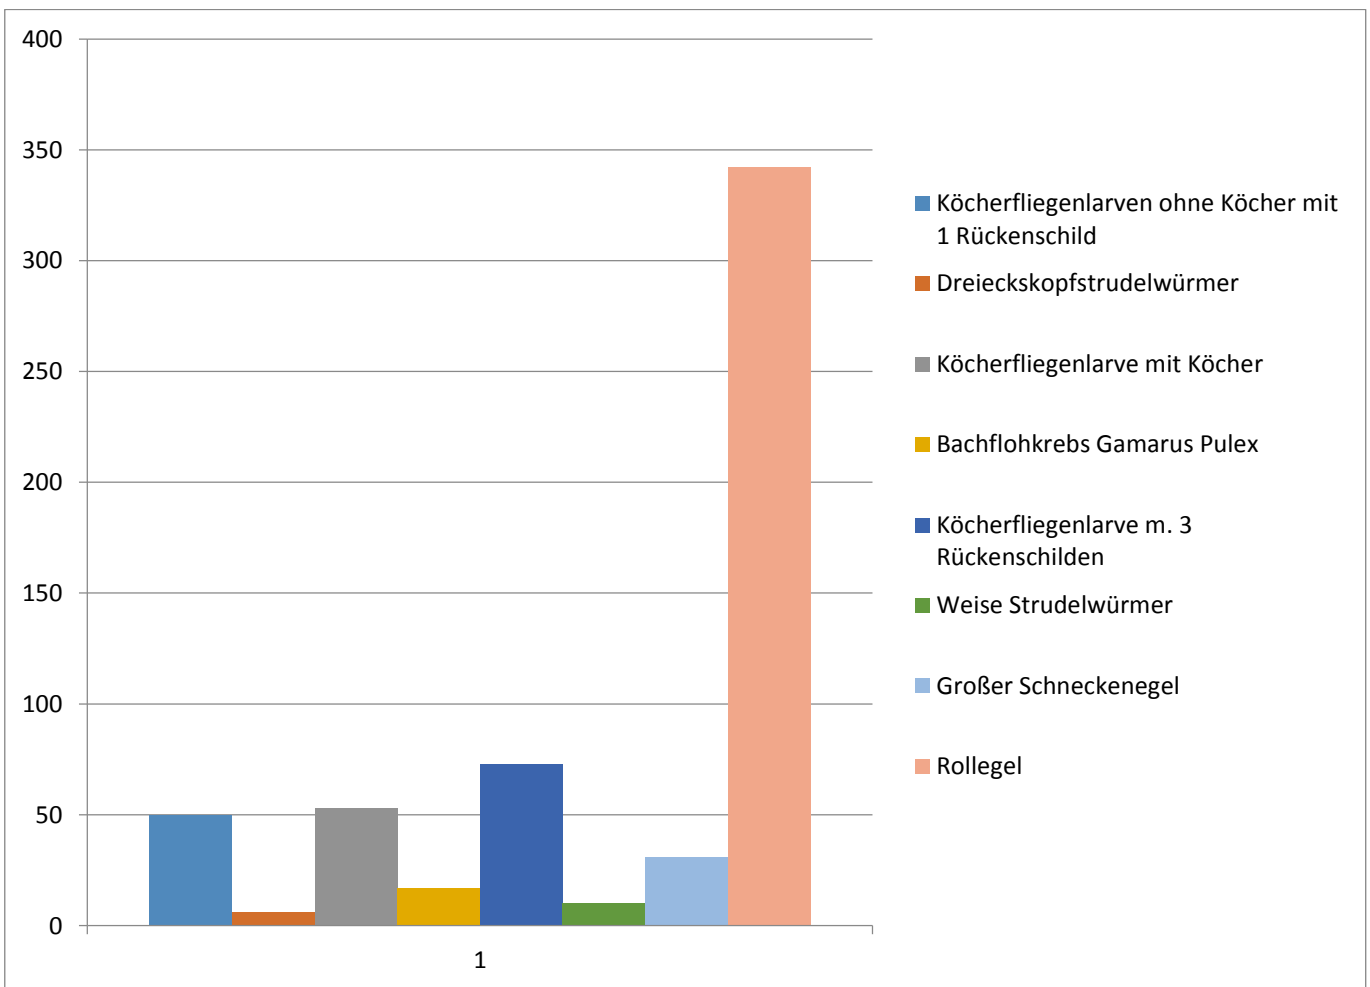

Dietzhölze

Dill

Rehbach

Schelde