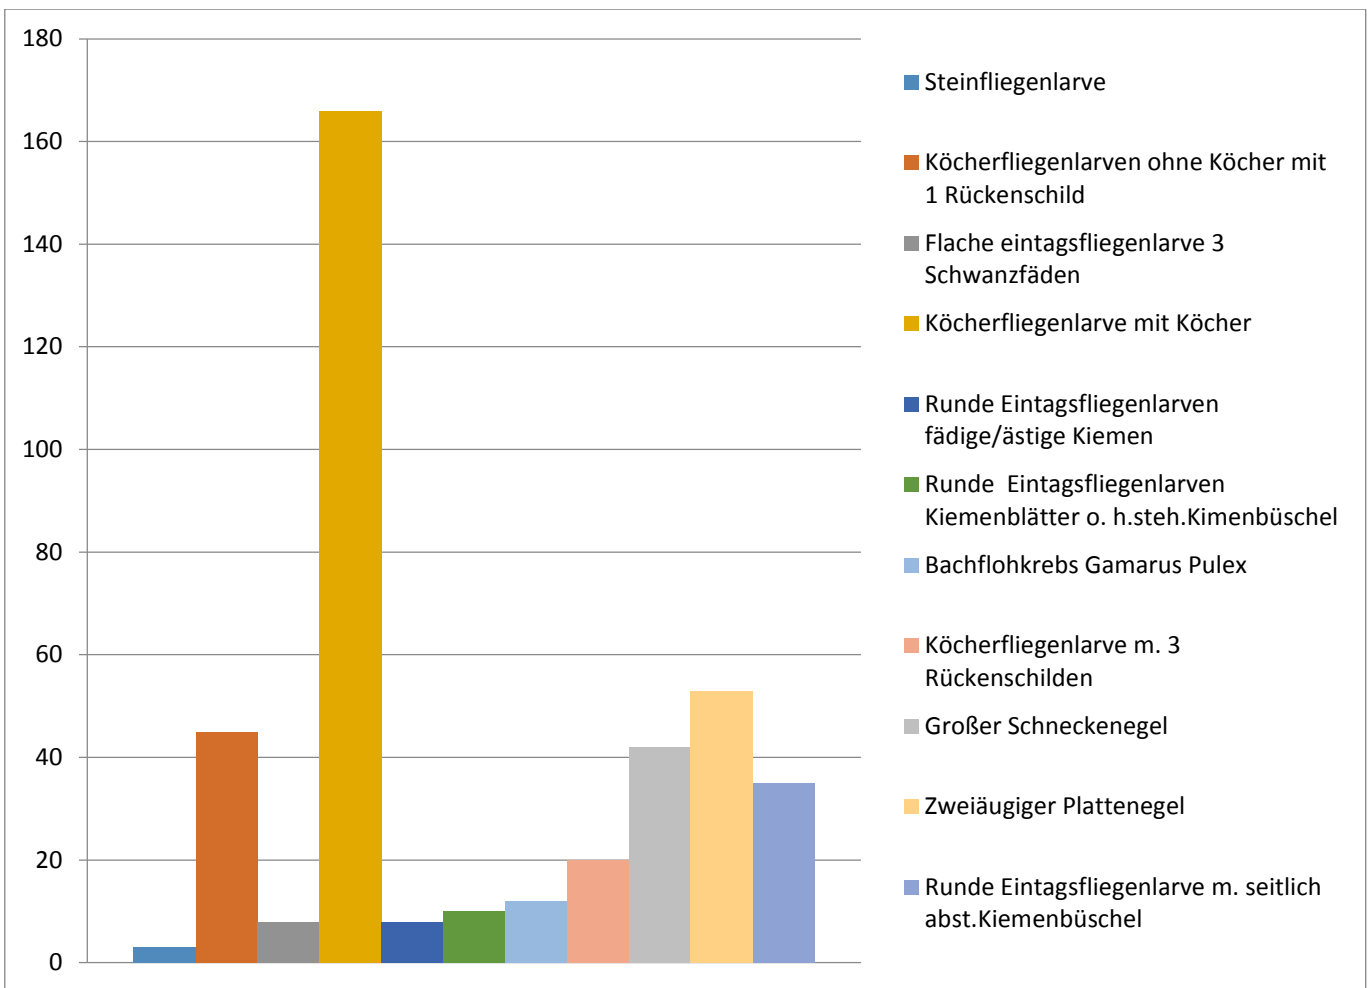

Dietzhölze

Dill

Rehbach

Schelde