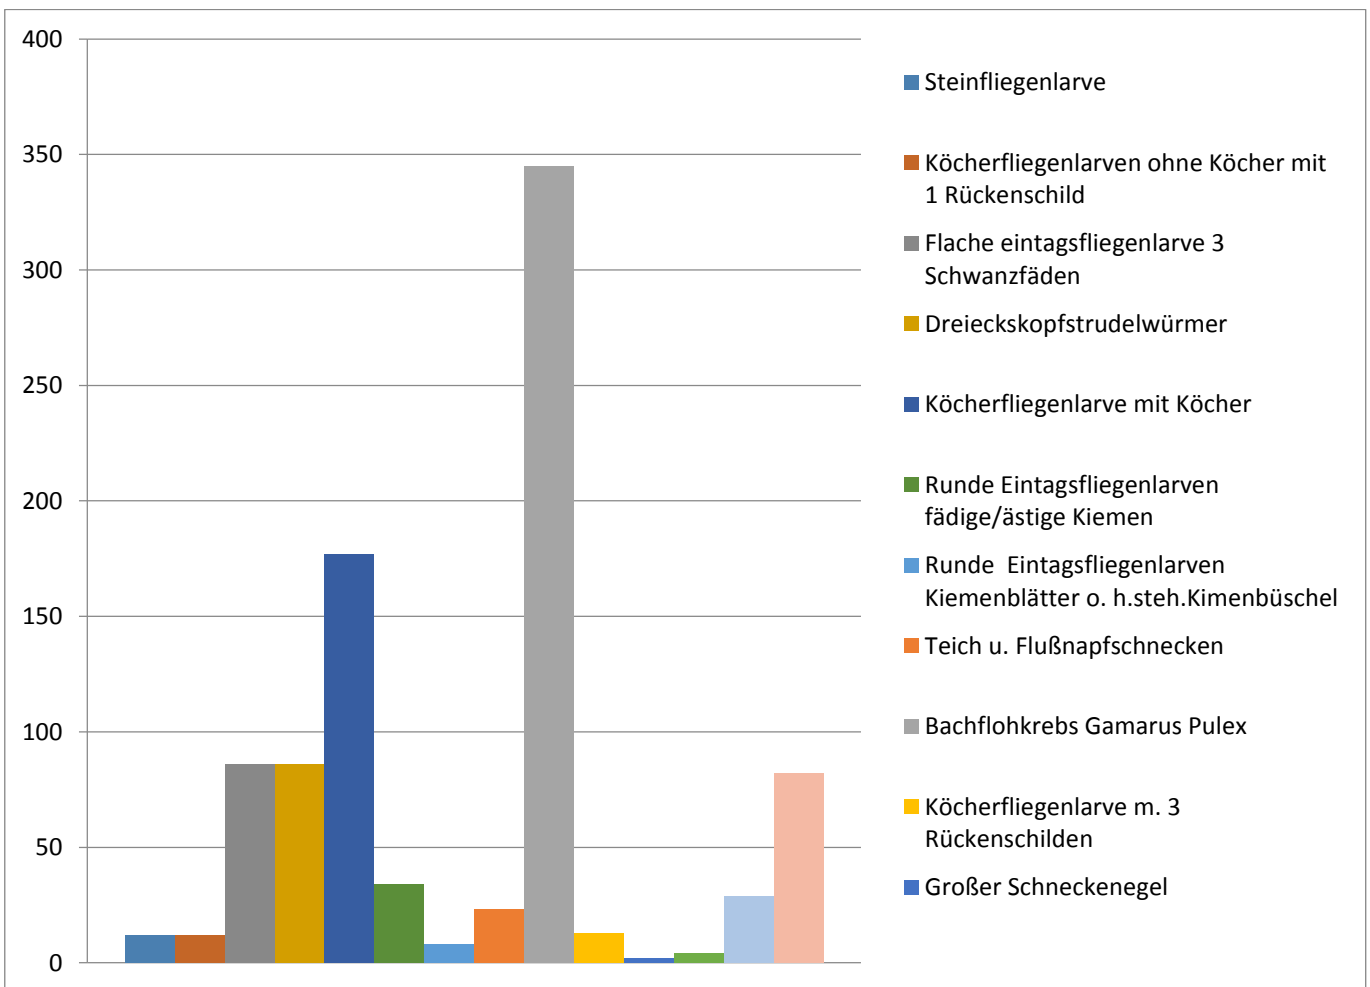

Dietzhölze

Dill

Rehbach

Schelde